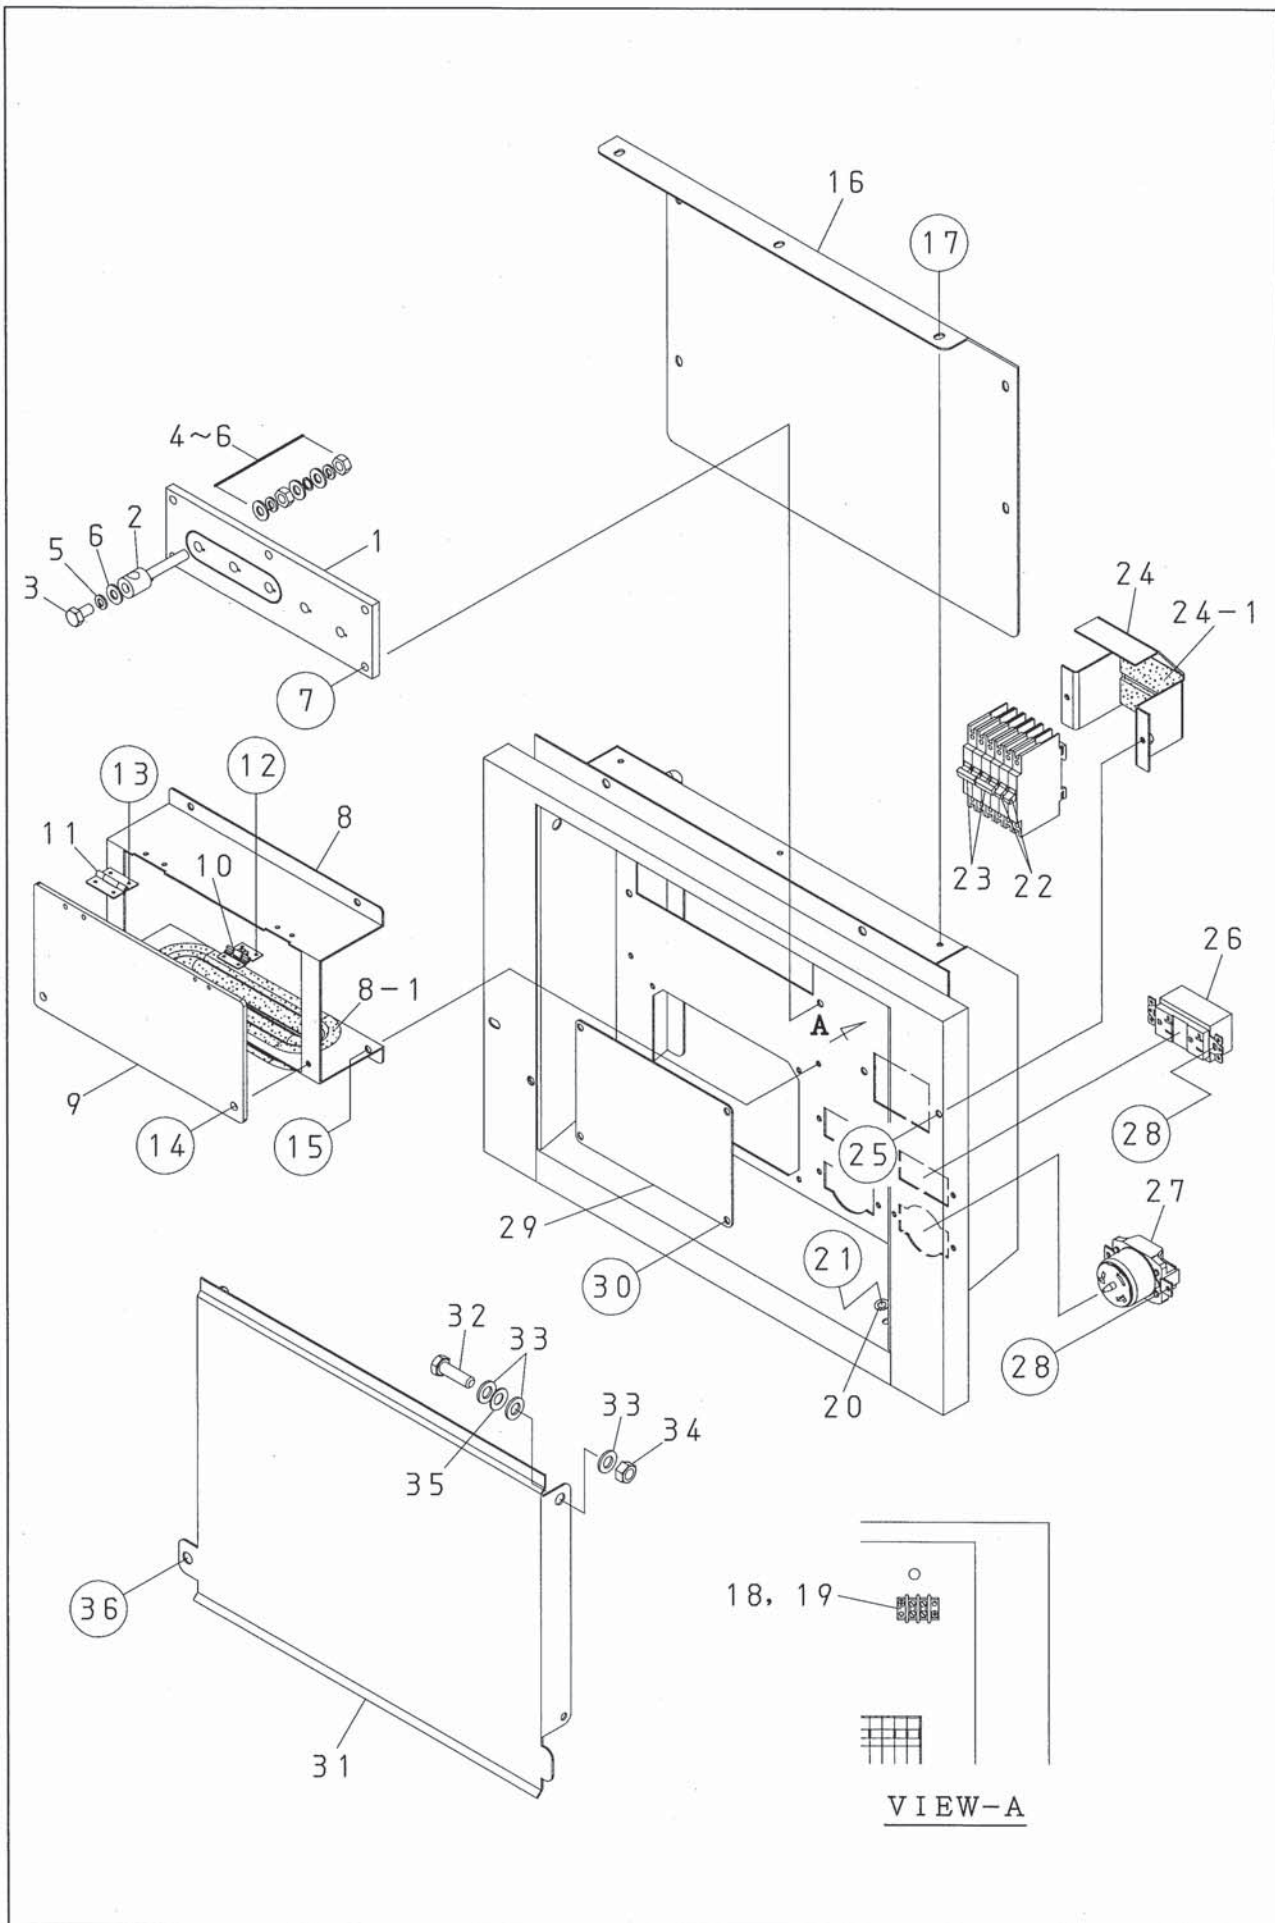

Key No.	Parts No.	Parts Name	Remarks	Q'ty				Symbol	Serial No.
				All	A	B	C		
1	M 12307 00103	Terminal Panel		1					
2	M 92201 00204	Output Terminal Bolt		5					
3	M 92201 00104	Tie Bolt		5					
4	Y 00393 10000	Hex. Nut		10					
5	Y 00400 10000	Spring Washer		15					
6	Y 00414 10000	Plain Washer		20					
7	Y 00169 08025	Hex. Head Bolt		5					
8	M 12361 02023	3-Phase Output Terminal Cover		1					
8- 1	Y 03177 00480	Cushion Rubber		1					
9	M 12361 02124	Output Window		1					
10	Y 06050 12028	Hinge	B-1109-3	1					
11	Y 06050 10040	Hinge	TH-TM122	1					
12	Y 00271 03010	Machine Screw		4					
	Y 00300 03000	Hex. Nut		4					
	Y 00412 03000	Plain Washer		2					
13	Y 00271 03010	Machine Screw		4					
	Y 00300 03000	Hex. Nut		4					
	Y 00412 03000	Plain Washer		2					
14	Y 00169 06020	Hex. Head Bolt		2					
15	Y 00169 06015	Hex. Head Bolt		4					
16	M 12361 01814	Terminal Cover		1